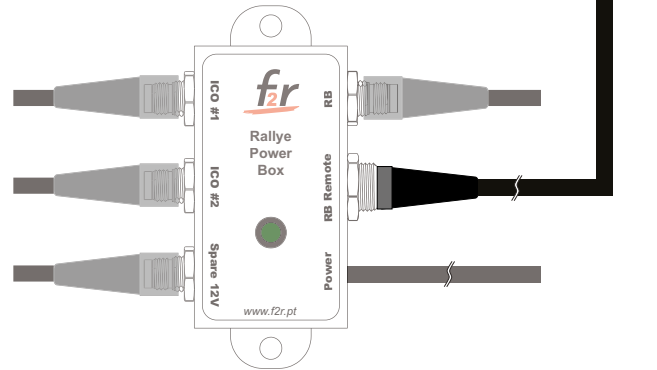

KAB4PST

Kabel 4-polig Stecker (M8)
cabel 4-pole male-plug (M8)

- 1 GND (-)
- 2 M (+/-)
- 3 +12V
- 4 M (-/+)

KAB4PBU

Kabel 4-polig Buchse (M8)
cabel 4-pole connector (M8)

- 1 GND (-)
- 2 M (+/-)
- 3 +12V
- 4 M (-/+)