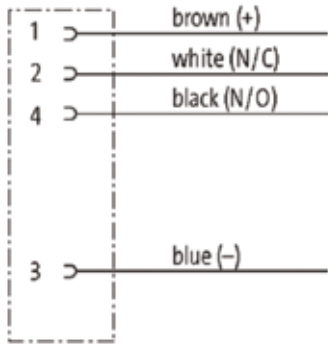

KAB4PST

Kabel 4-polig Stecker (M8)
cabel 4-pole male-plug (M8)

- 1 GND (-)
- 2 M (+/-)
- 3 +12V
- 4 M (-/+)

KAB4PBU

Kabel 4-polig Buchse (M8)
cabel 4-pole connector (M8)

- 1 GND (-)
- 2 M (+/-)
- 3 +12V
- 4 M (-/+)