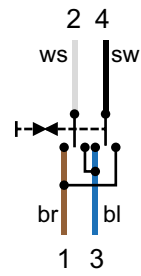

KAB4PST

Kabel 4-polig Stecker (M8)
cabel 4-pole male-plug (M8)

- 1 GND (-)
- 2 M (+/-)
- 3 +12V
- 4 M (-/+)

KAB4PBU

Kabel 4-polig Buchse (M8)
cabel 4-pole connector (M8)

- 1 GND (-)
- 2 M (+/-)
- 3 +12V
- 4 M (-/+)