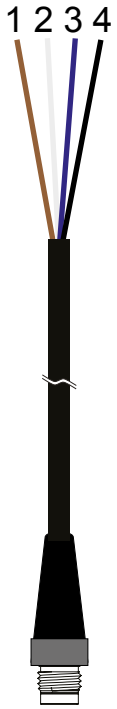

KAB4PST

Kabel 4-polig Stecker (M8)
cabel 4-pole male-plug (M8)

- 1 GND (-)
- 2 M (+/-)
- 3 +12V
- 4 M (-/+)

KAB4PBU

Kabel 4-polig Buchse (M8)
cabel 4-pole connector (M8)

- 1 GND (-)
- 2 M (+/-)
- 3 +12V
- 4 M (-/+)